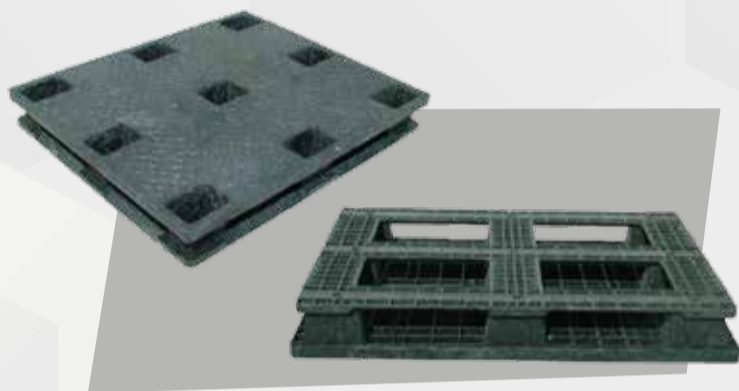

TARIMA TK

Dimensiones:
121cm x 101cm x 15cm
Peso:
29 kilos

Capacidad de carga estatica:
30,000 kilos
Capacidad de carga dinamica:
4500 kilos

- Excelente capacidad de carga
- Resistente al impacto.
- 100% material reciclado

CUMPLE CON LOS REQUISITOS
DE LA NIMF 15